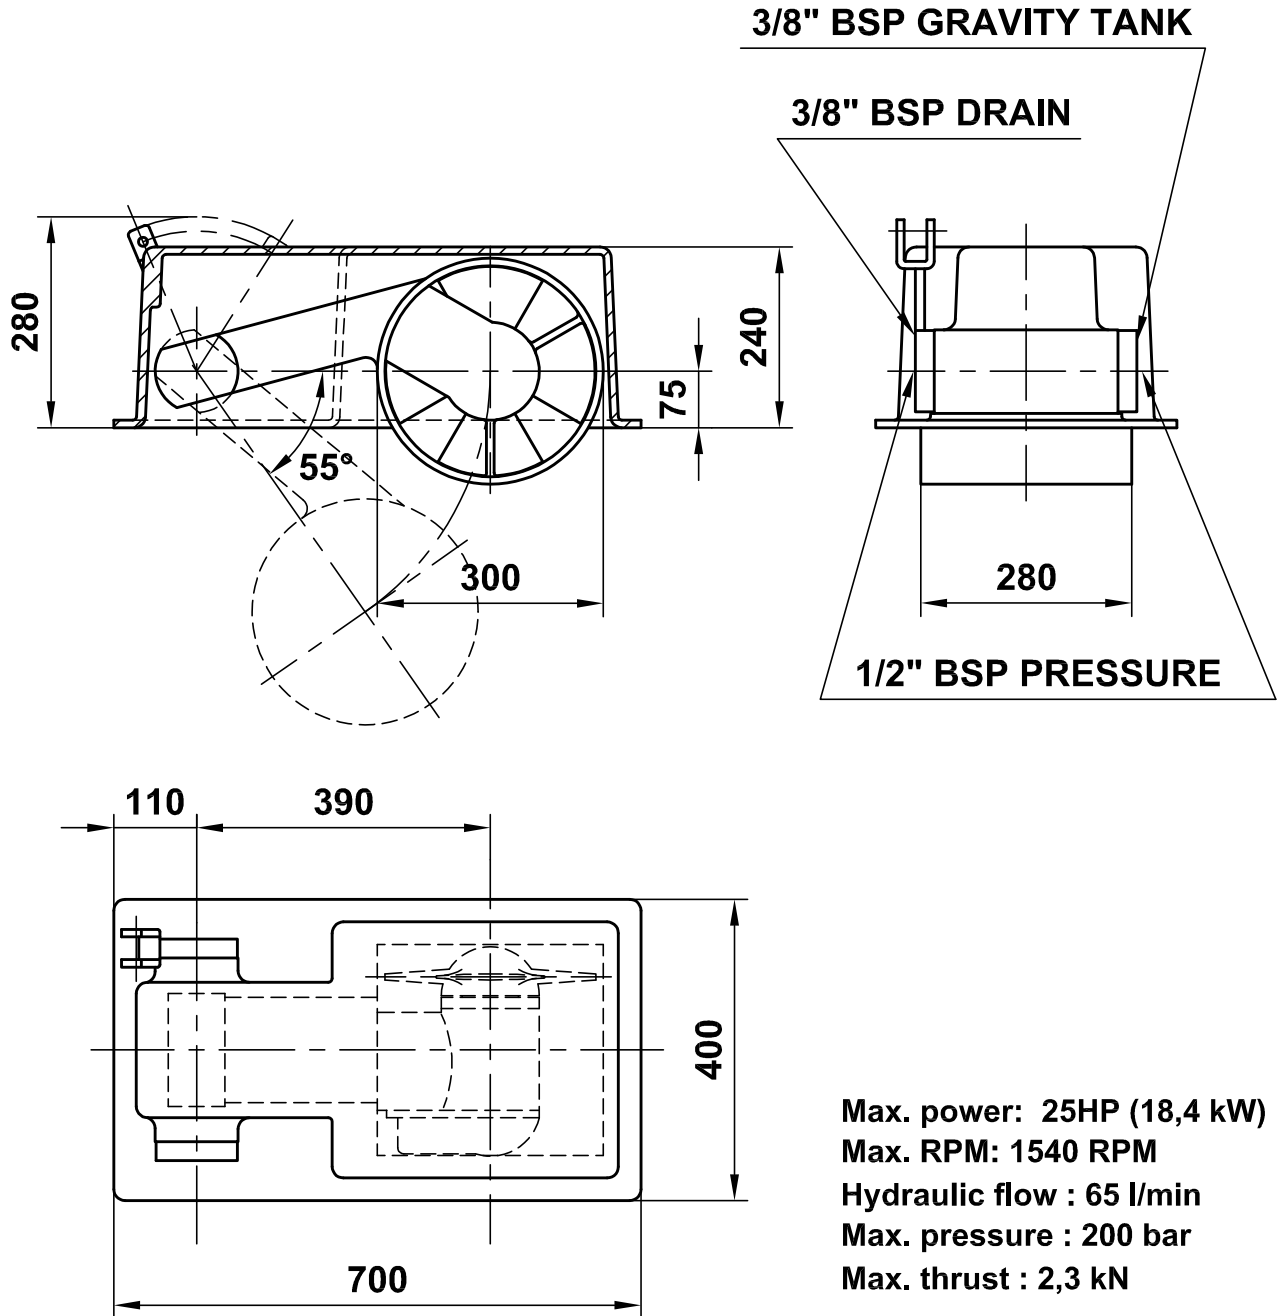

FT1R BOW THRUSTER

4-048-14584-01