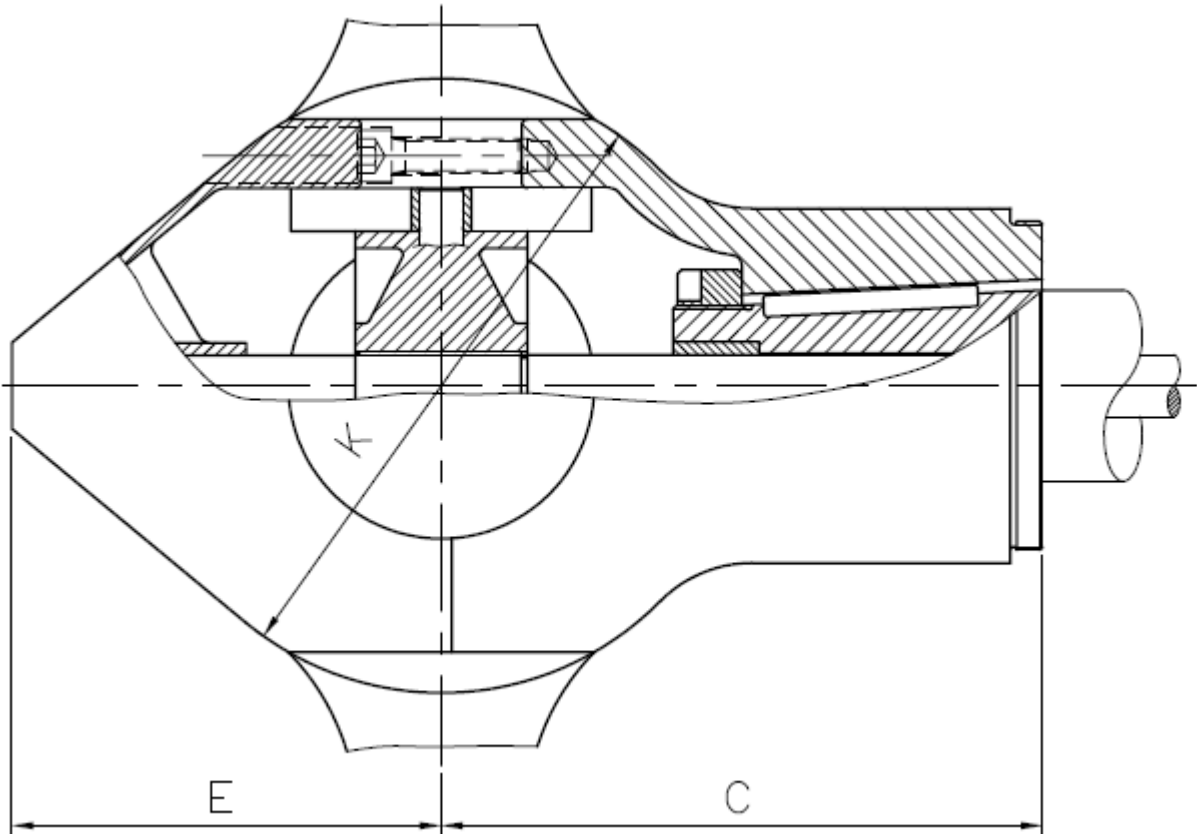

DATA SHEET

VP PROPELLER 3-10

VP		3	4	5	6	7	8	9	9½	10
K	3-BL	210	250	275	300	325	356	397	440	480
	4-BL		250	286	335	350	386	426	426	470
E	3-BL	161	165	194	222	219	250	266	296	332
	4-BL		165	200	235	234	264	266	296	325
C	3-BL	225	250	280	302	330	366	393	359	500
	4-BL		250	280	302	330	366	393	393	410